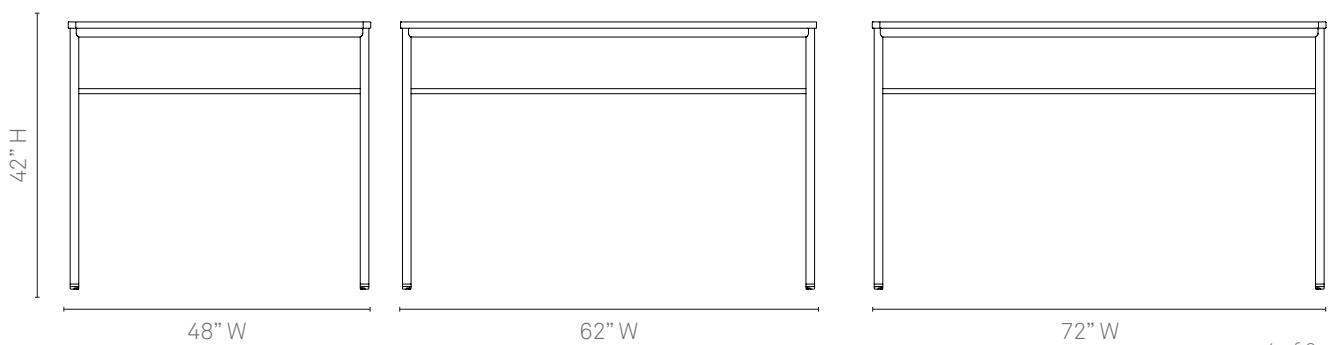

Dimensions 24" Depth