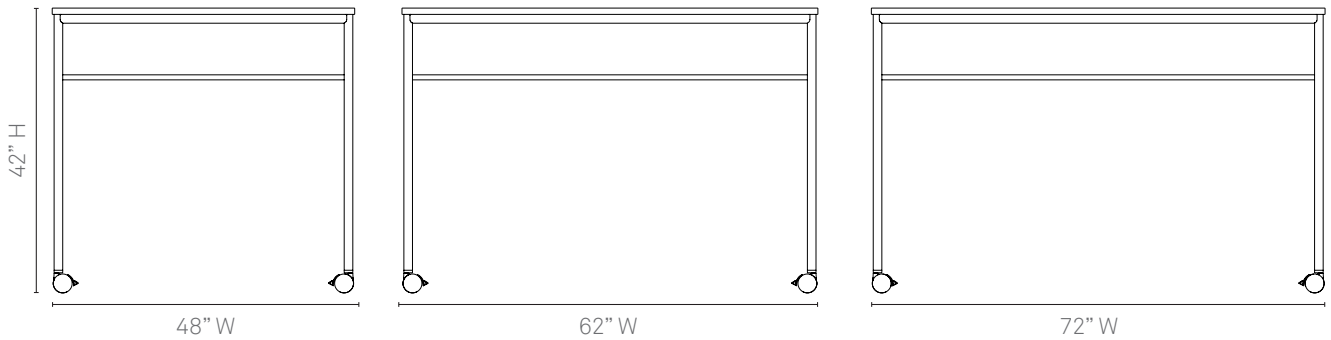

Dimensions 30" Depth