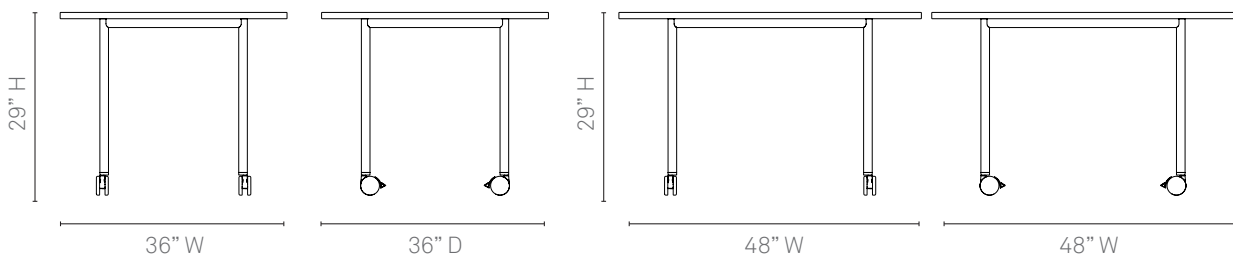

Dimensions 29" High