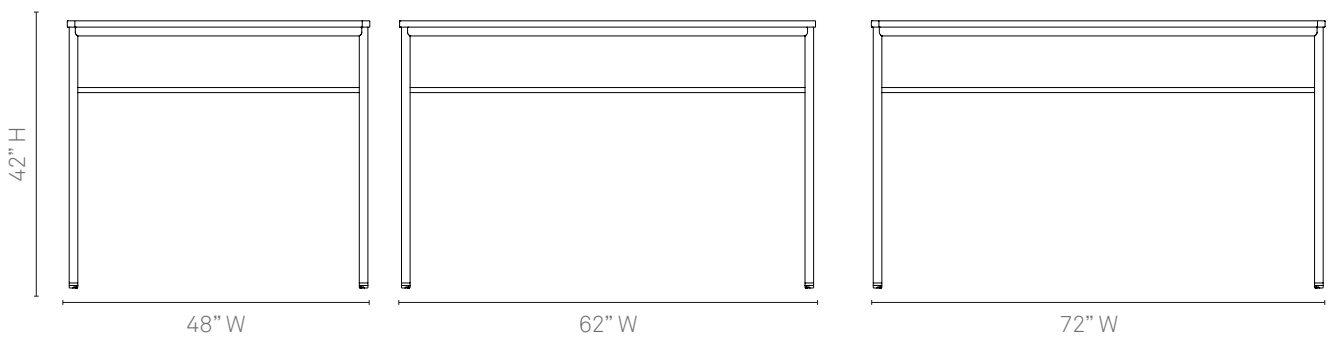

Dimensions 30" Depth