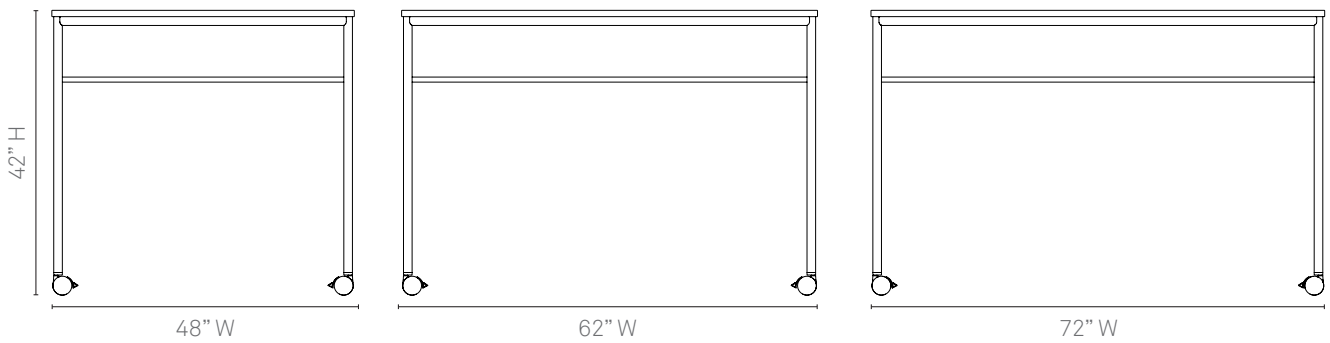

Dimensions 24" Depth